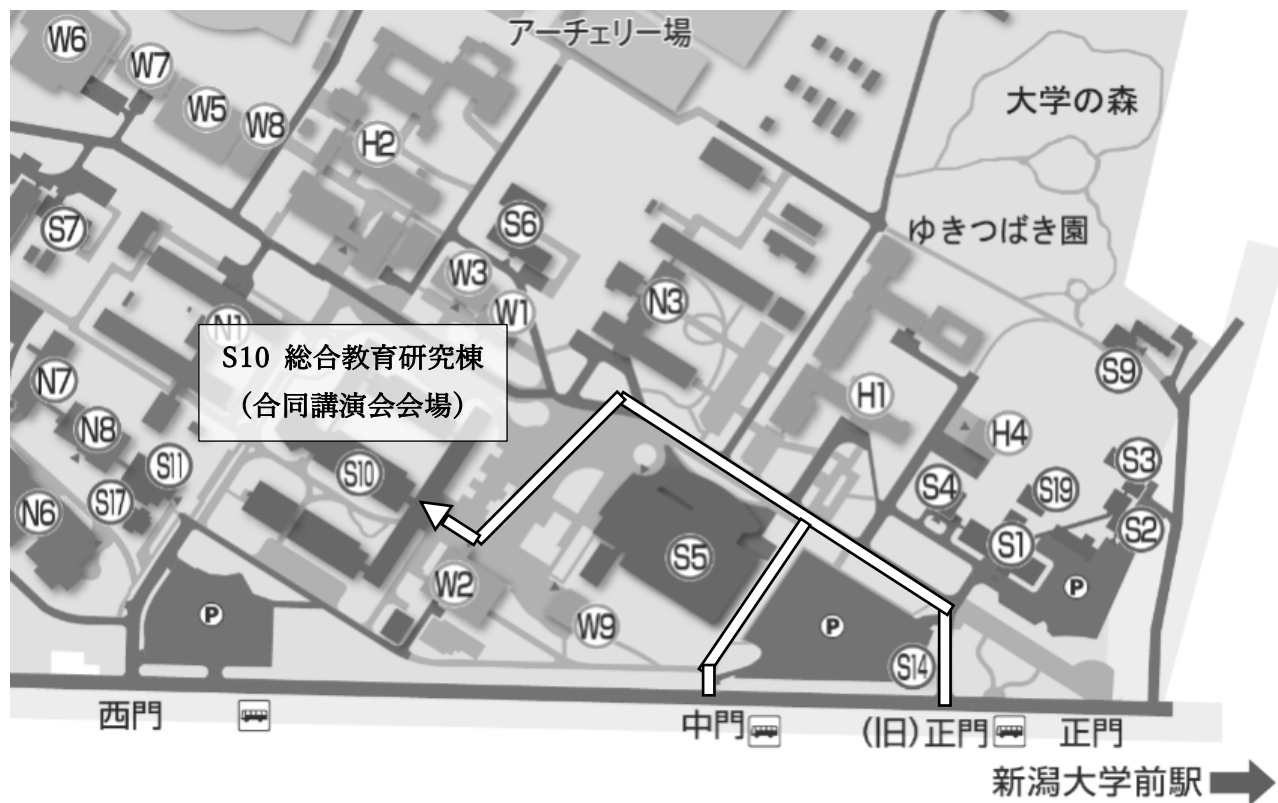

新潟大学 五十嵐キャンパス 案内図

〒950-2181

新潟市西区五十嵐2の町 8050 番地

電車でお越しの方

JR 越後線 新潟駅 → 新潟大学前駅 約 20 分

新潟大学前駅 → 五十嵐キャンパス 徒歩 15 分

バスでお越しの方

新潟駅バスターミナル7番のりば W2 西小針線 (「新潟大学」行きまたは「西小針・新潟大学経由 内野営業所」行き)

新潟駅前 → 新大正門 約 45 分

総合教育研究棟

総合教育研究棟は2階が地上階で、学生玄関が出入口となります。